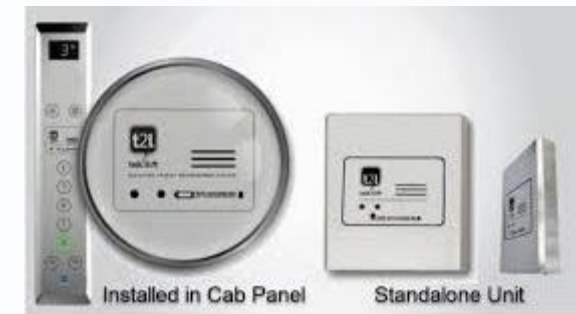

ANTI-COVID-19

Σύστημα Ανεγκυστήρα για φωνητική επιλογή προορισμού.

Μονάδα ανέπαφης επιλογής προορισμού/ορόφου, με φωνητική εντολή.

Τοποθετείται σε κάθε υφιστάμενο ανεγκυστήρα, σε 2 ώρες.

- Ανέπαφη ενεργοποίηση συστήματος.
- Αναγνώριση φωνητικών εντολών ορόφου/υπηρεσίας/προσώπου.
- Φωνητικό μήνυμα επιβεβαίωσης επιλογής.
- Εύκολη και πιστοποιημένη εγκατάσταση, δίπλα ή πίσω από το υφιστάμενο πληκτρολόγιο
- Ενσωματωμένο λειτουργικό σύστημα για εύκολη παραμετροποίηση.