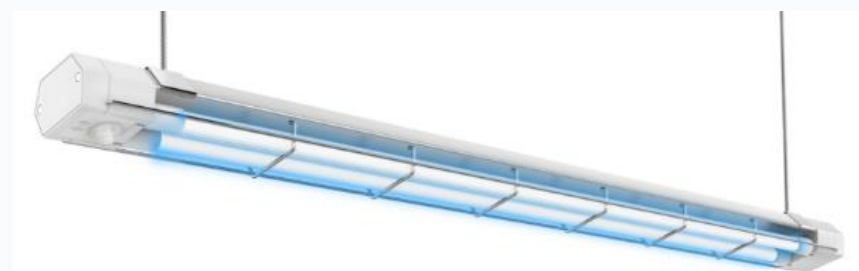

Συστήματα αποστείρωσης χώρων με ακτινοβολία UV.

Λαμπτήρες και φωτιστικά, για ασφαλή αποστείρωση χώρων, με χρήση ακτινοβολίας UV.

Αποδεδειγμένα αποτελεσματική εξουδετέρωση των περισσοτέρων ιών και βακτηρίων, σε αέρα, επιφάνειες, αντικείμενα.

Εφαρμογή σε γραφεία, αίθουσες και όλους τους κλειστούς χώρους.

- Διπλό αυτόματο σύστημα απενεργοποίησης της συσκευής, μόλις εντοπιστεί κίνηση στον χώρο.
- Τηλεχειριστήριο πολλαπλών λειτουργιών.
- Χρονοδιακόπτης έναρξης-λήξης-διάρκειας λειτουργίας.
- Πιστοποιημένα προϊόντα για ασφαλή και αποτελεσματική αποστείρωση.